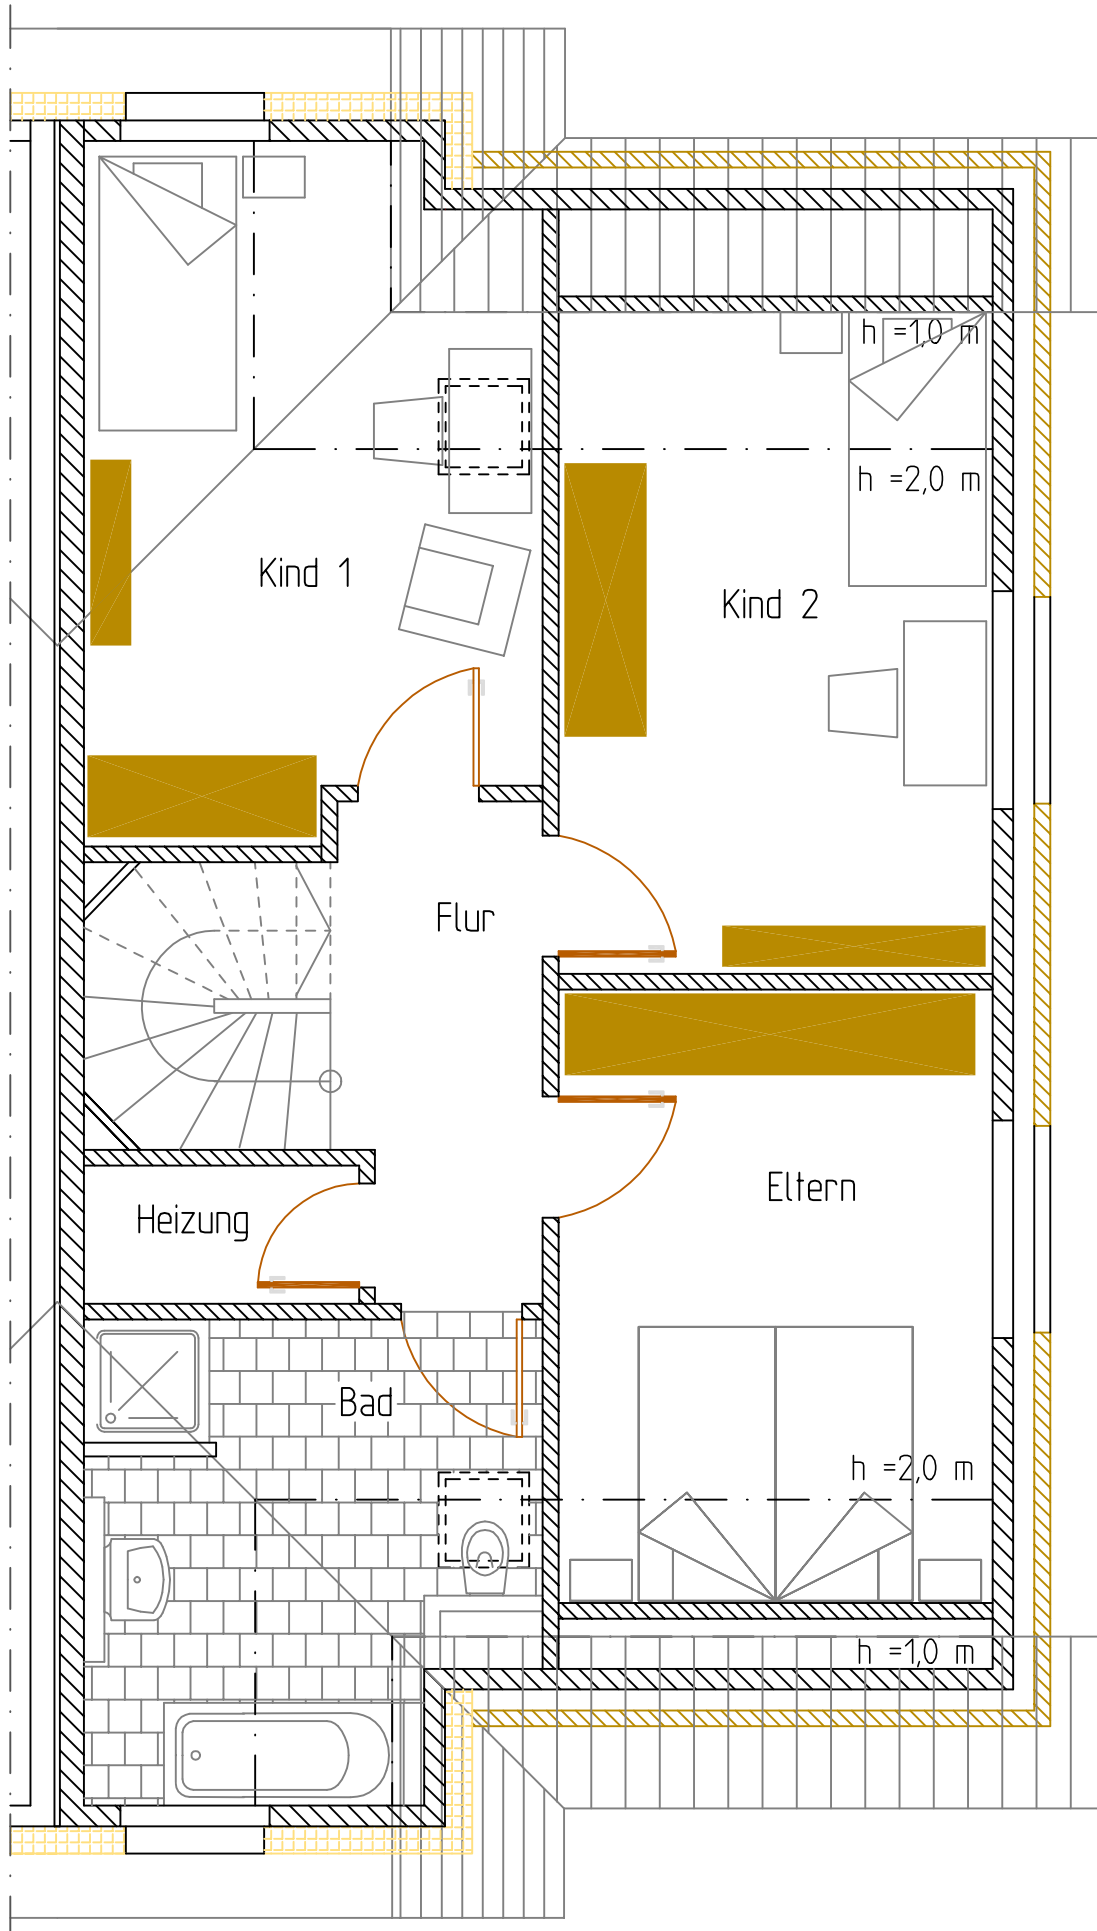

Dachgeschoss

Wohnfläche:

13,32 m²
13,33 m²
13,00 m²
1,96 m²
8,84 m²
5,15 m²

Kind1:
Kind2:
Eltern:
Abstellraum:
Bad:
Flur:

55,60 m² WFL.: