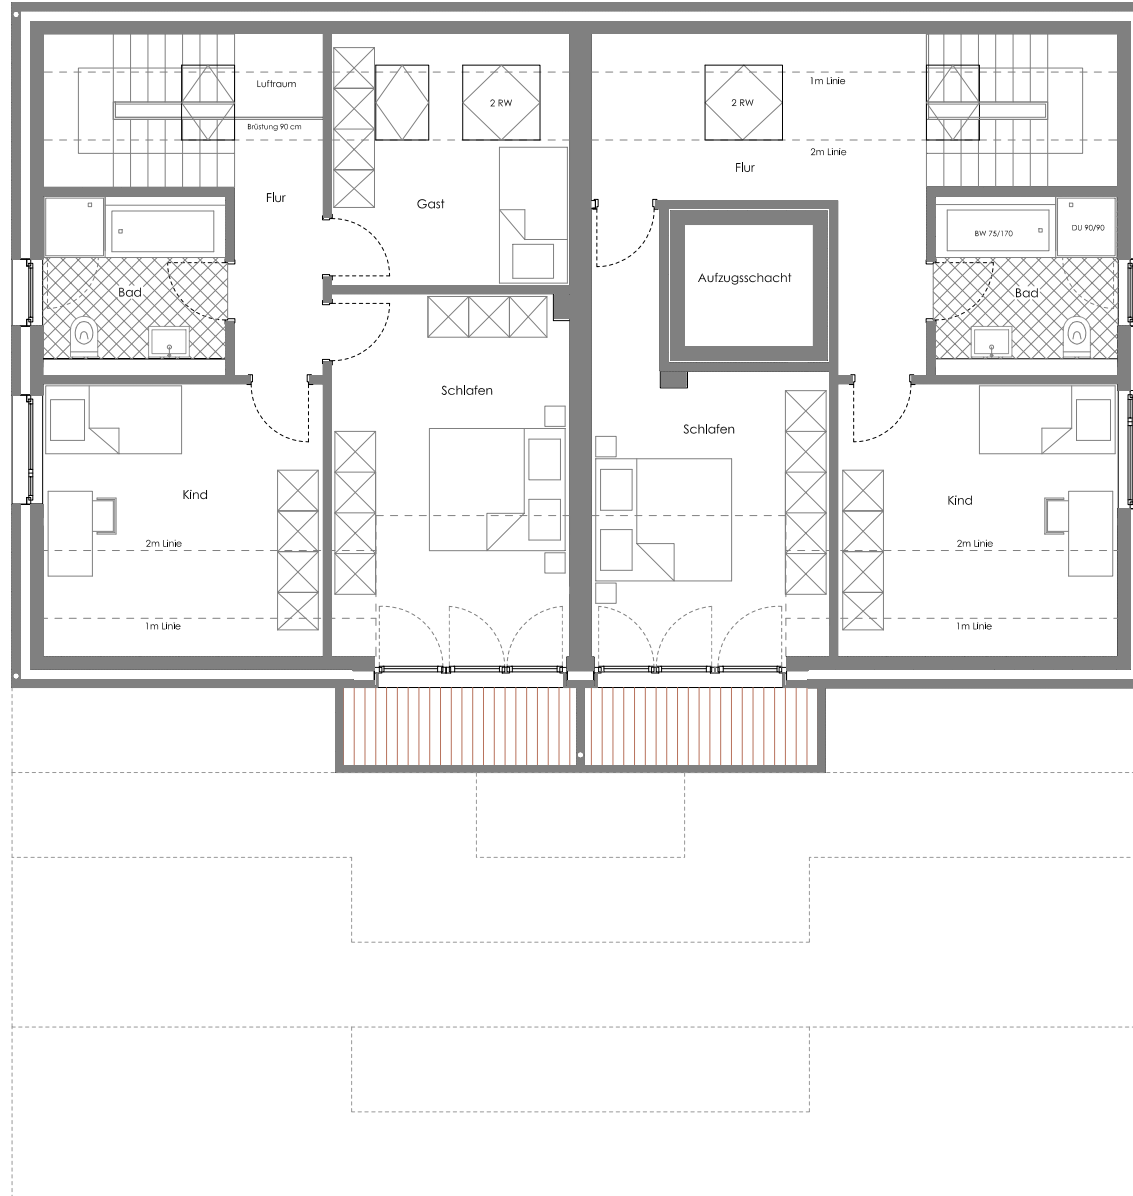

Ebene 2 / DG

Wohnfläche Whg. 6

Schlafen:	17,62 qm
Kind:	11,86 qm
Gast:	9,03 qm
Bad:	6,92 qm
Flur:	4,95 qm
Balkon 50%:	1,85 qm
WFL.:	52,23 qm

Wohnfläche Whg. 5

Schlafen:	16,11 qm
Kind:	11,87 qm
Bad:	6,92 qm
Flur:	9,95 qm
Balkon 50%:	1,85 qm
WFL.:	46,70 qm