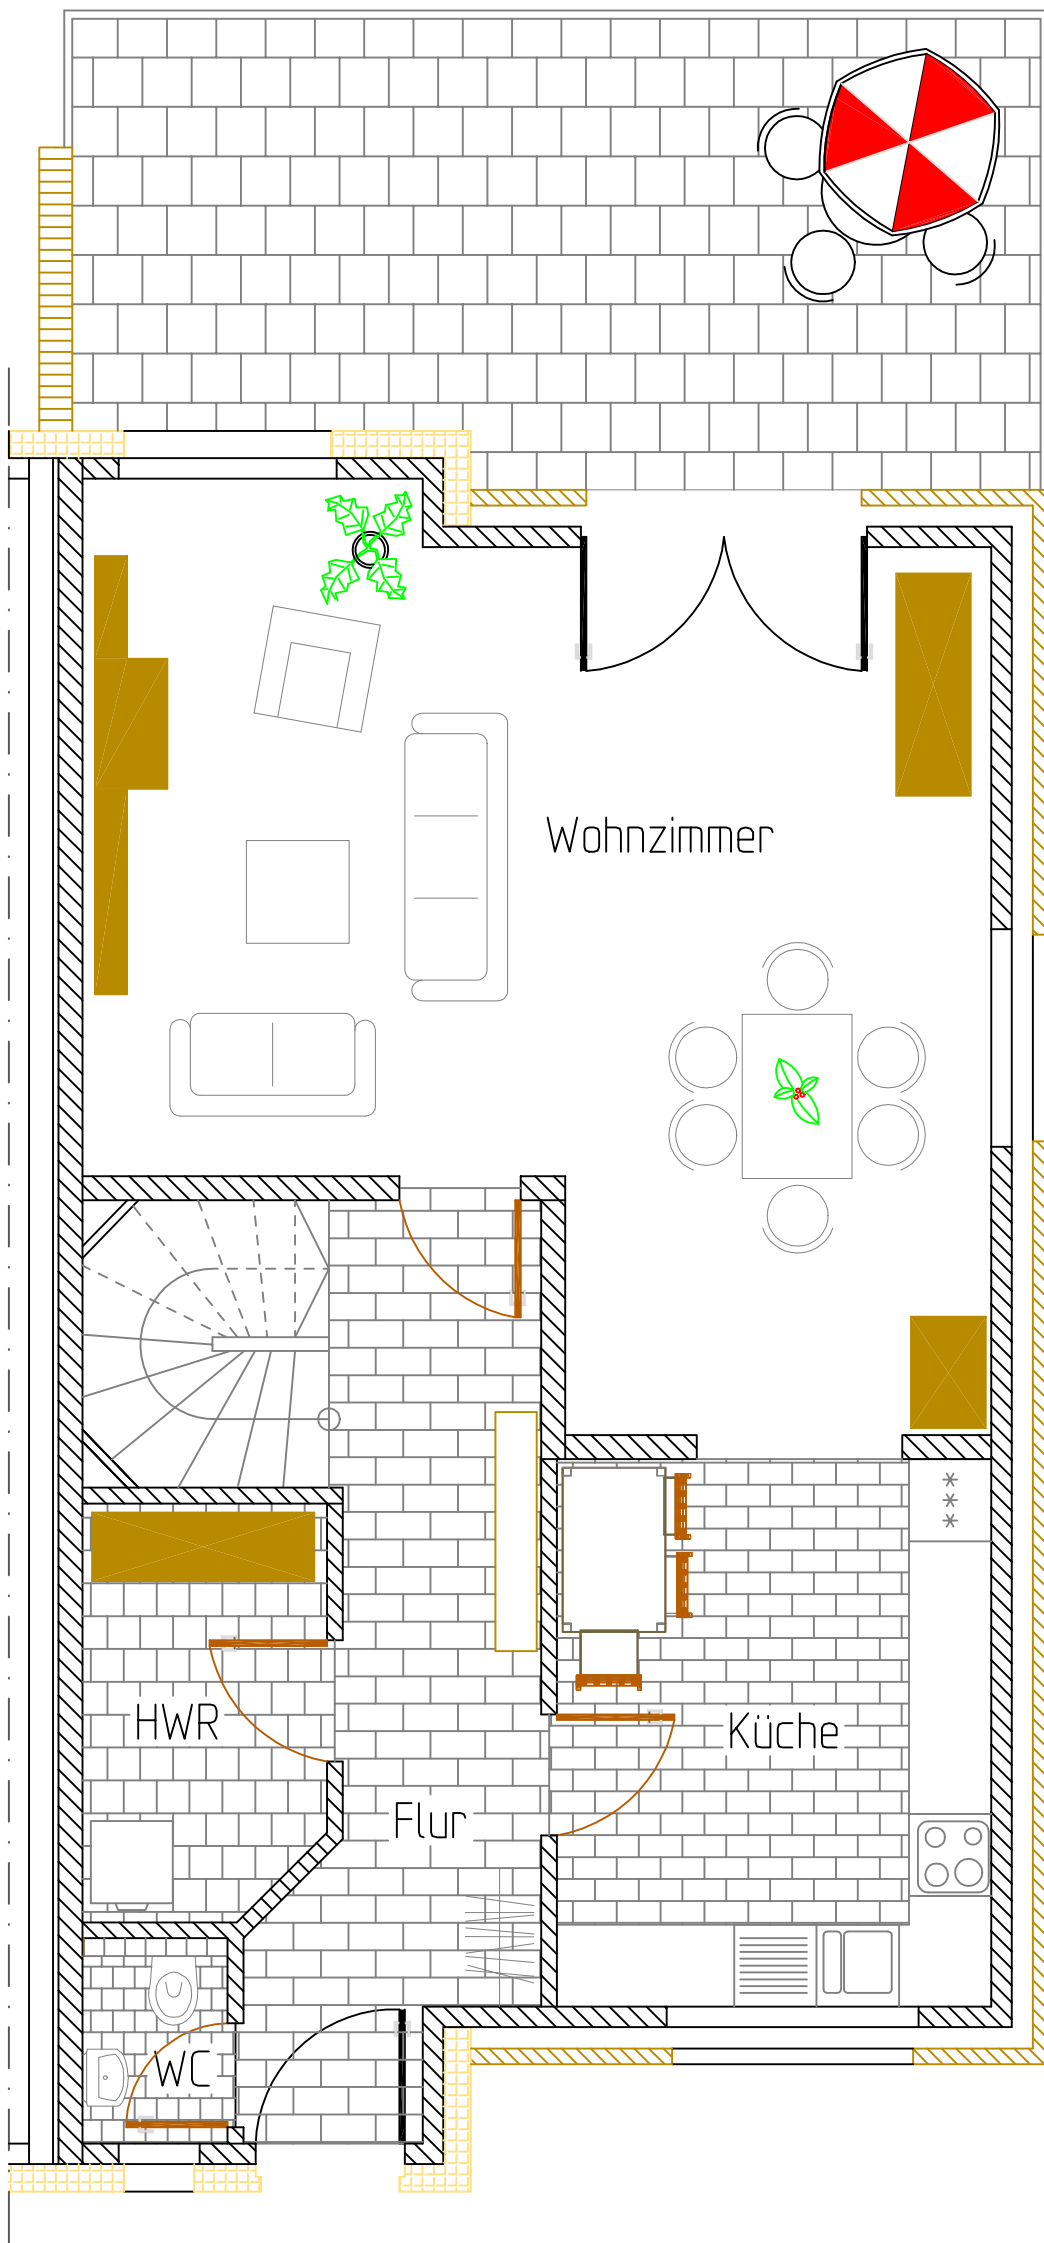

Erdgeschoss

Wohnfläche:

Wohnzimmer:	36,48	m ²
Küche:	12,30	m ²
Flur:	12,31	m ²
HWR:	5,09	m ²
WC:	1,54	m ²

WFl.: 67,72 m²