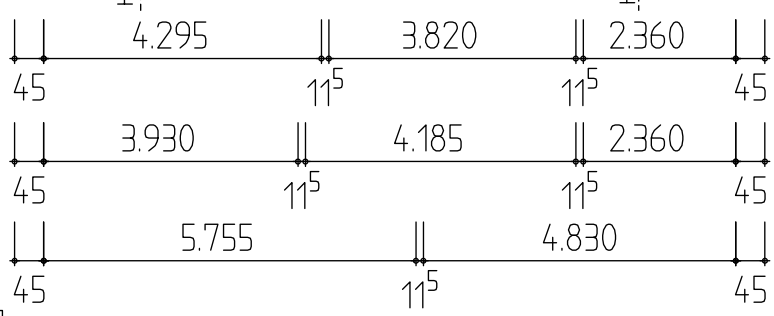

DACHGESCHOSS

WE 2, Nr. 22b
WFL-DG=43,60qm

WE 1, Nr. 22a
WFL-DG=43,60qm