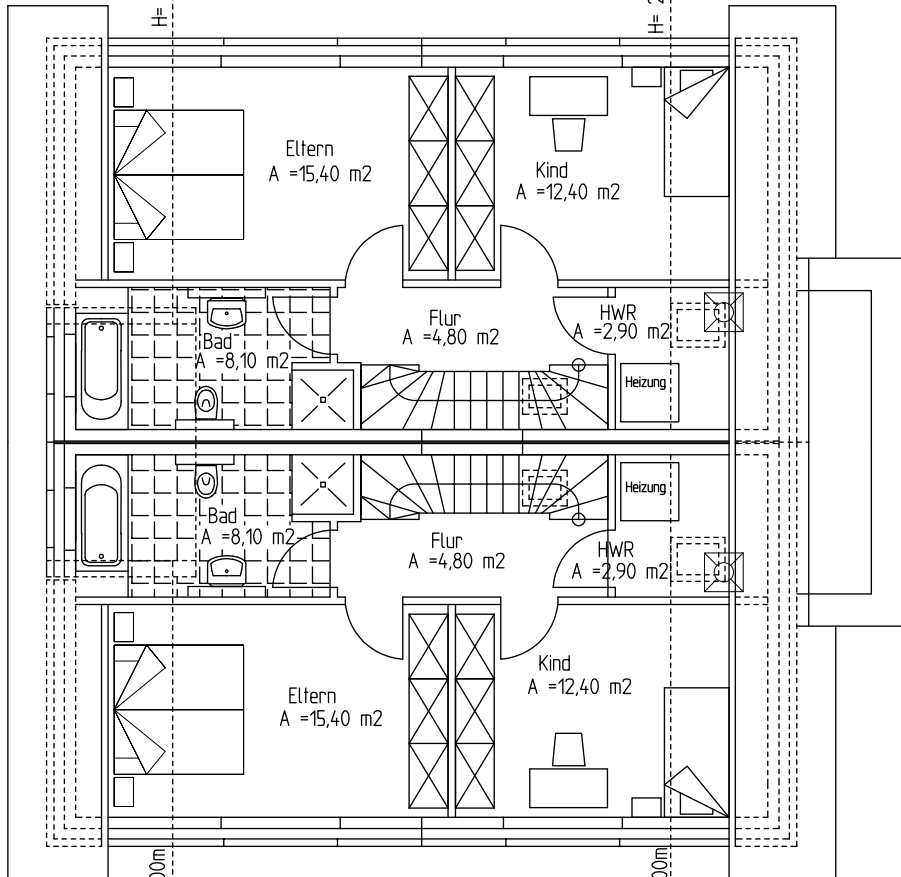

DACHGESCHOSS

WE 2, Nr. 22b
WFL-DG=43,60qm

WE 1, Nr. 22a
WFL-DG=43,60qm