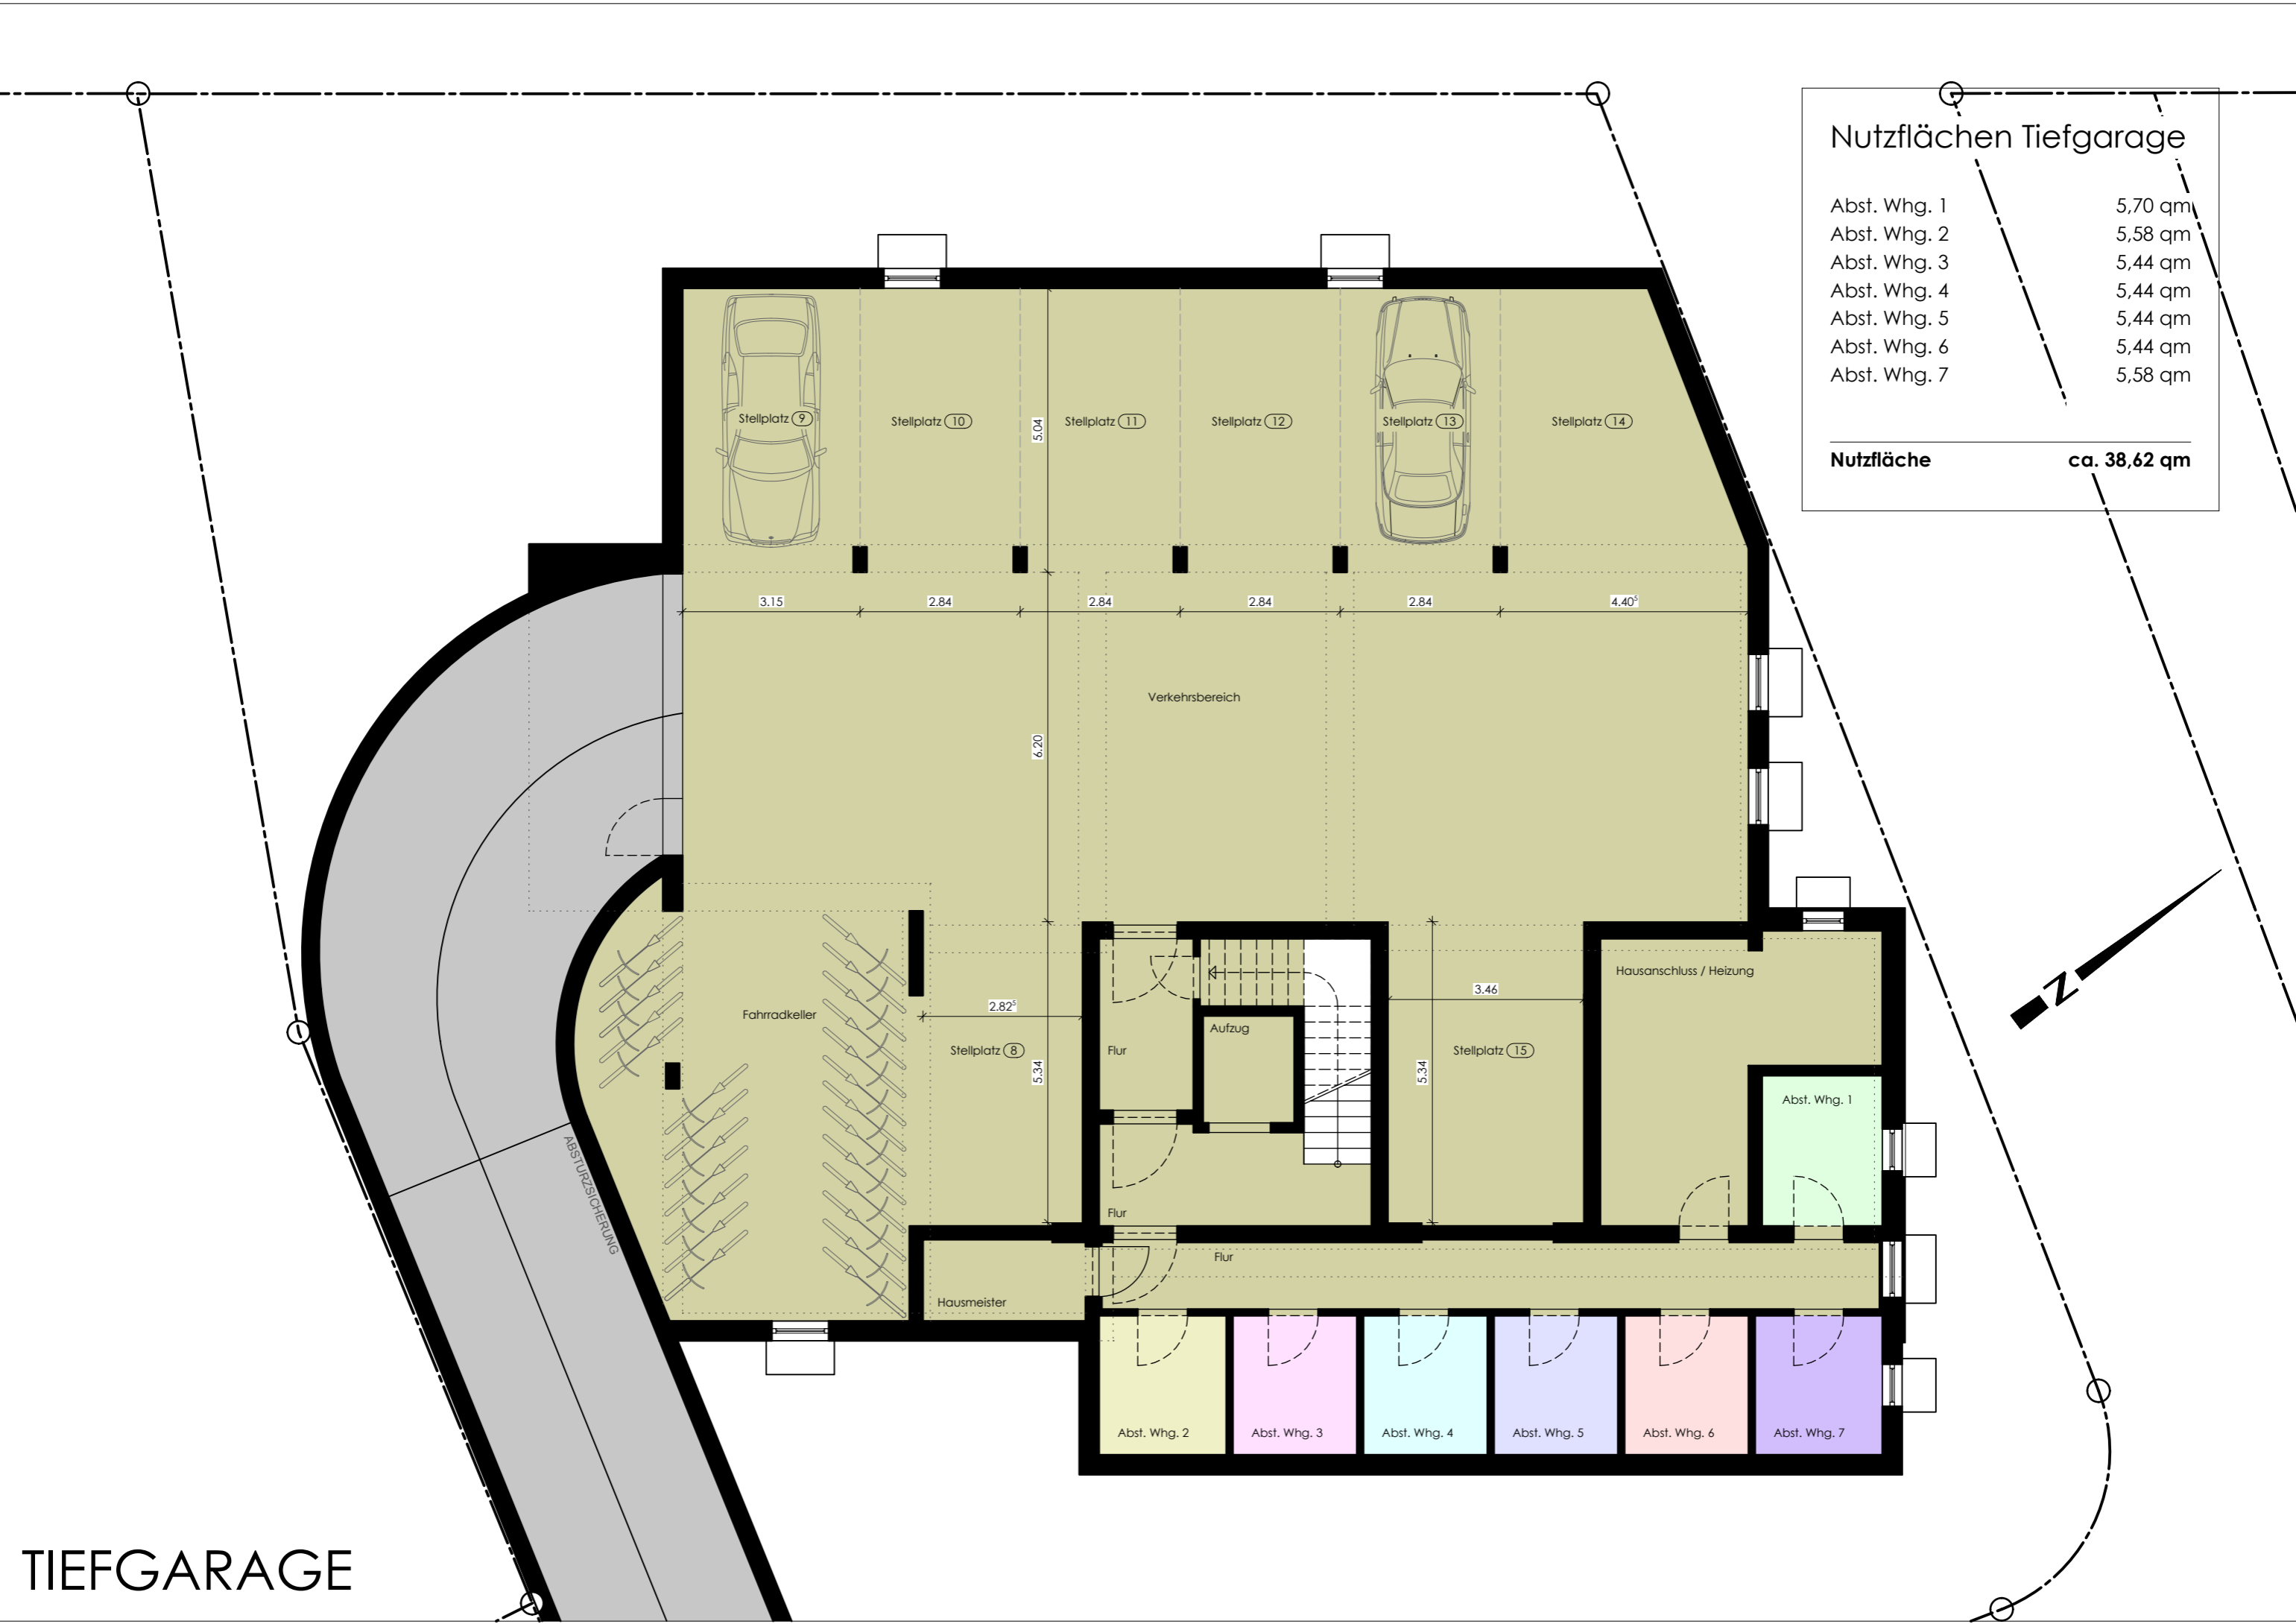

Nutzflächen Tiefgarage

Abst. Whg. 1	5,70 qm
Abst. Whg. 2	5,58 qm
Abst. Whg. 3	5,44 qm
Abst. Whg. 4	5,44 qm
Abst. Whg. 5	5,44 qm
Abst. Whg. 6	5,44 qm
Abst. Whg. 7	5,58 qm

Nutzfläche ca. **38,62 qm**

TIEFGARAGE