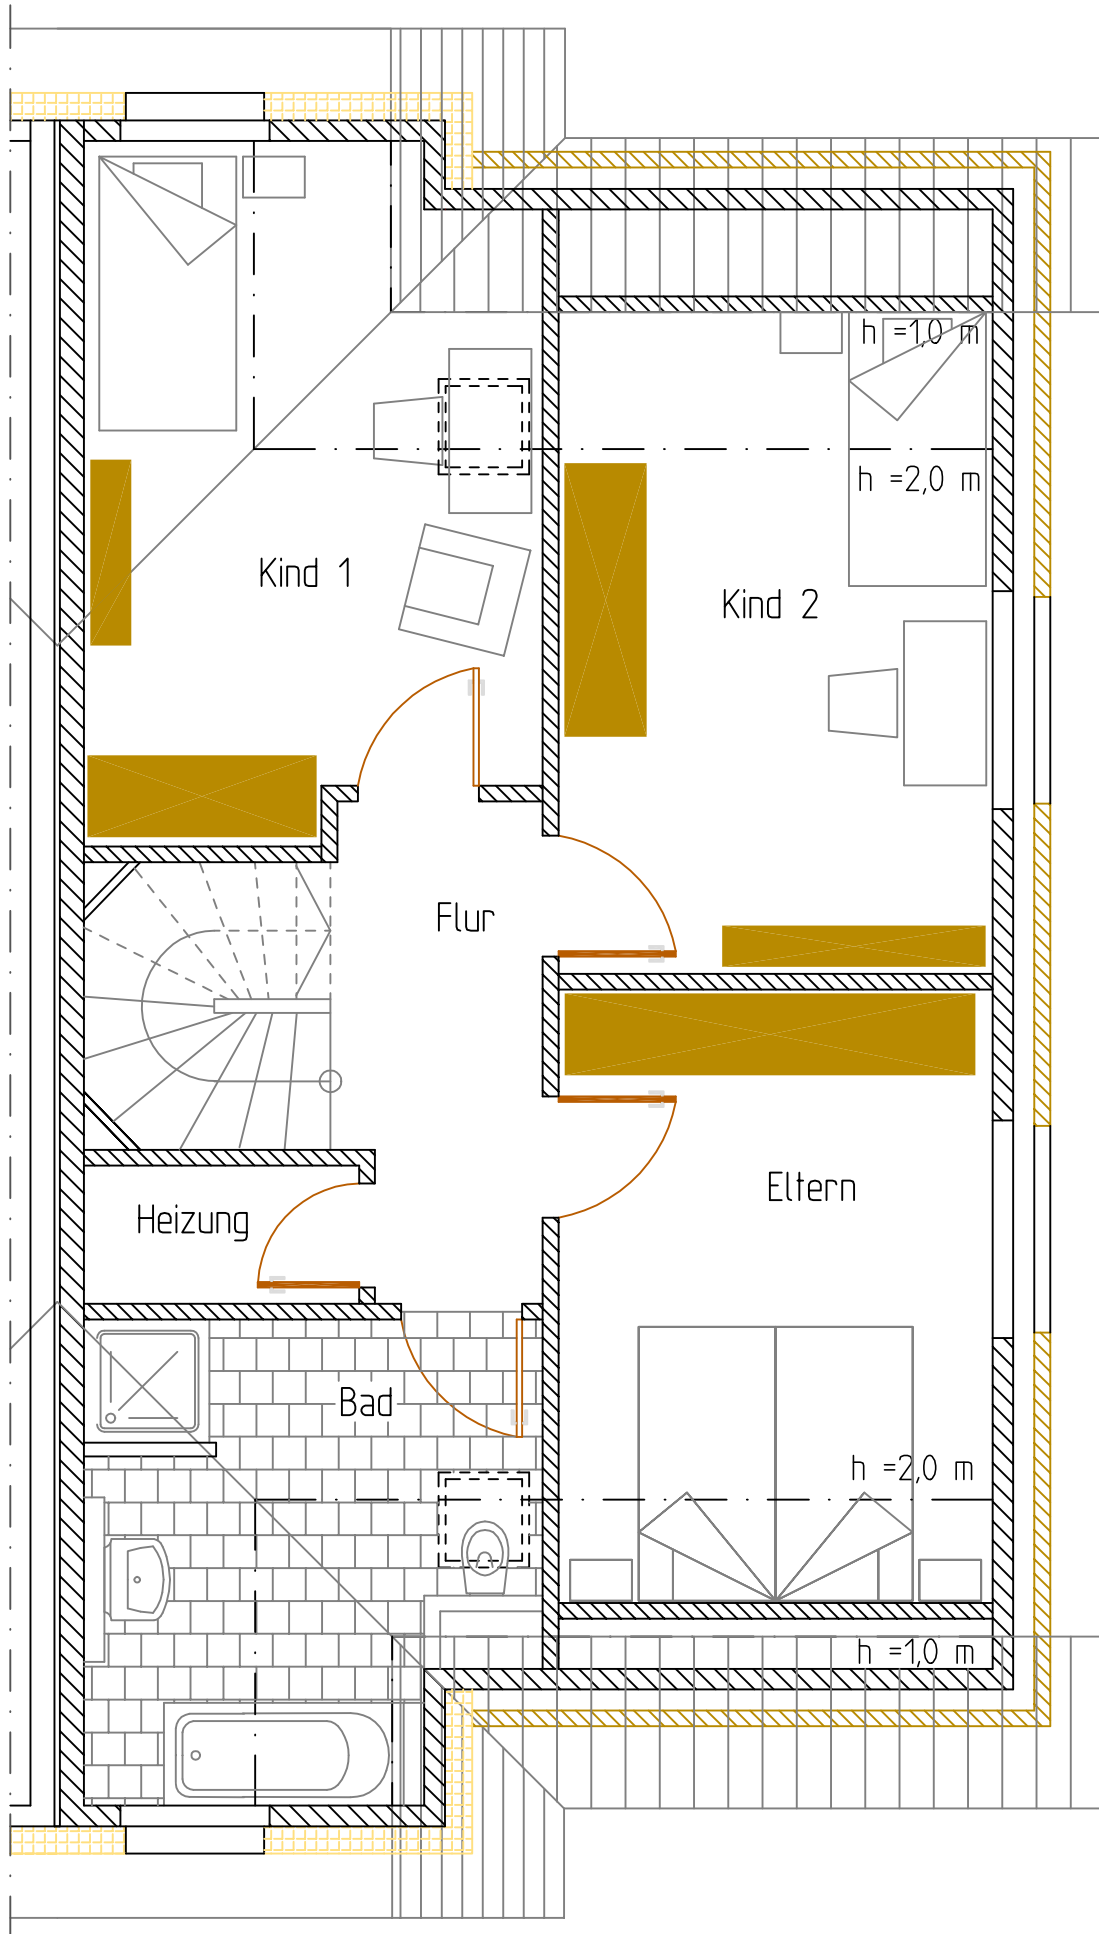

Dachgeschoss

Wohnfläche:

13,32 m²
13,33 m²
13,00 m²
1,96 m²
8,84 m²
5,15 m²

Kind1:
Kind2:
Eltern:
Abstellraum:
Bad:
Flur:

55,60 m² WFL.: