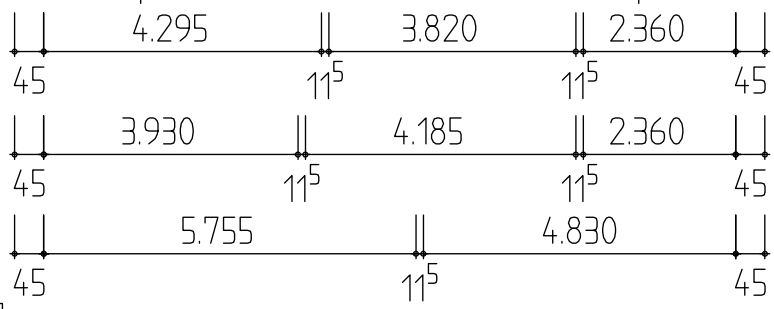

DACHGESCHOSS

WE 2, Nr. 22b
WFL-DG=43,60qm

WE 1, Nr. 22a
WFL-DG=43,60qm