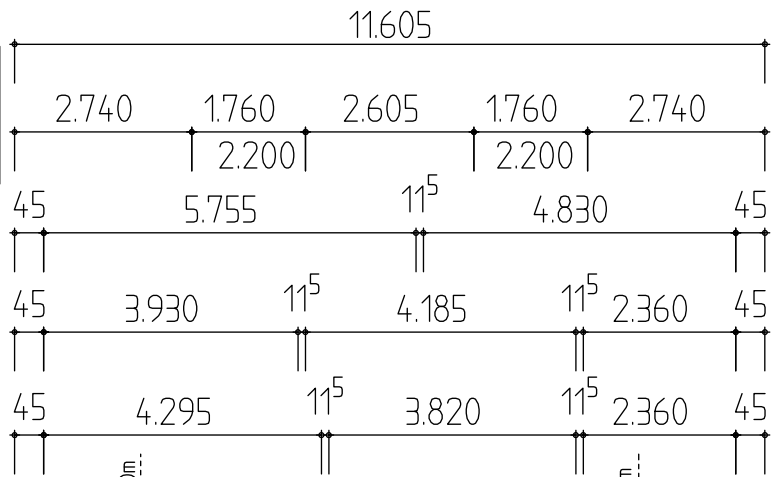

DACHGESCHOSS

WE 2, Nr. 22b
WFL-DG=43,60qm

WE 1, Nr. 22a
WFL-DG=43,60qm